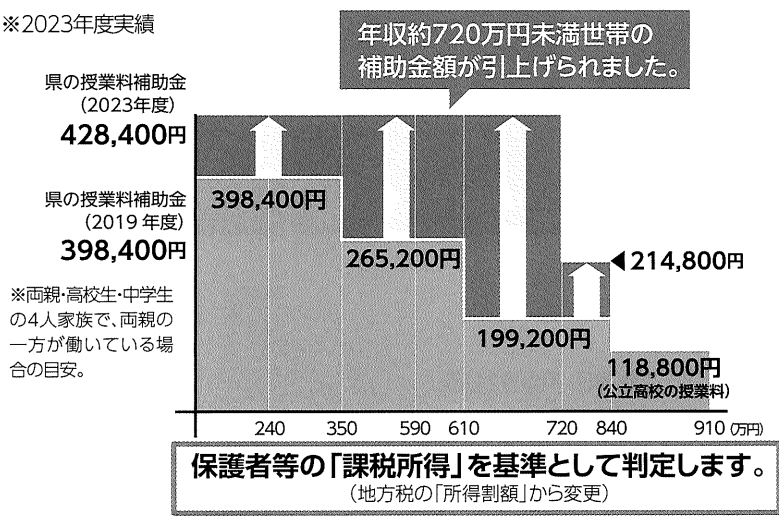

2020年4月から 変わりました!高等学校等就学支援金制度

西三河私学展MENU

学校別進学相談ブース
西三河の私学5校の相談ブースを設けます。学校の特徴やカリキュラム、部活動、進路状況などの質問に、各校の担当先生がお答えします。複数の学校への相談もOKです。

私学写真展
三河の私学の校舎、授業風景、部活動、各種行事、ボランティア活動、生徒会活動などを写真で紹介。各校生徒のステキな表情から、何かを感じとっていただければ幸いです。

学校案内パンフレット配布
各校の学校案内パンフレットも配布します。ほかにも各校の広報誌などを配布します。